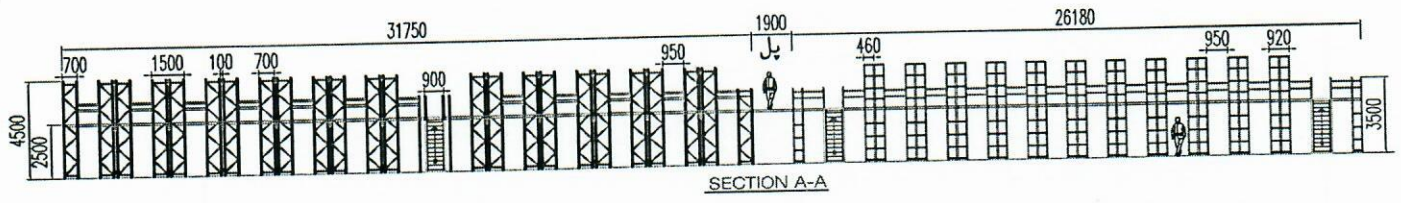

کفسه شماره ۱

VIEW CANTILEVER

نویس فنی ۲۰۱۳ - طبقه اول

64000

VIEW TYPE A

VIEW TYPE B

نوع ٣