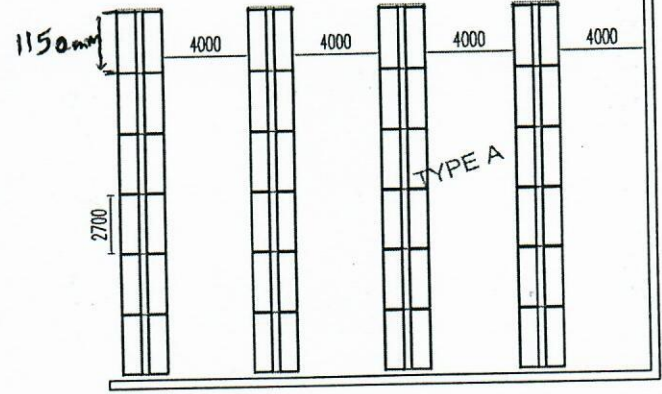

کفسه شماره ۱

VIEW CANTILEVER

نویس فنی ۲۰۱۳ - طبقه اول

64000

VIEW TYPE A

VIEW TYPE B

نوع ٣