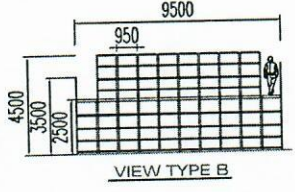

کفسه شماره ۱

VIEW CANTILEVER

نویس فنی ۲۰۱۳ - طبقه اول

64000

VIEW TYPE A

VIEW TYPE B

نوع ٣