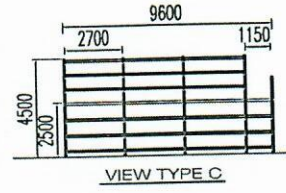

کفسه شماره ۱

VIEW CANTILEVER

نویس فنی ۲۰۱۳ - طبقه اول

64000

VIEW TYPE A

VIEW TYPE B

نوع ٣