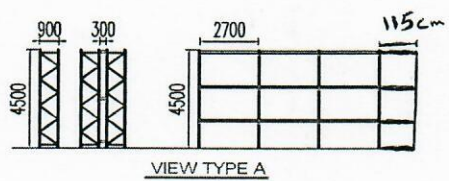

کفسه شماره ۱

VIEW CANTILEVER

نویس فنی ۲۰۱۳ - طبقه اول

64000

VIEW TYPE A

VIEW TYPE B

نوع ٣