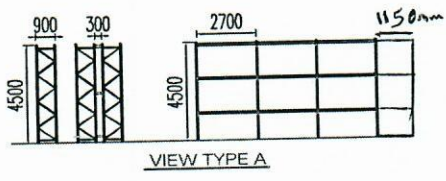

کفسه شماره ۱

VIEW CANTILEVER

نویس فنی ۲۰۱۳ - طبقه اول

64000

VIEW TYPE A

VIEW TYPE B

نوع ٣